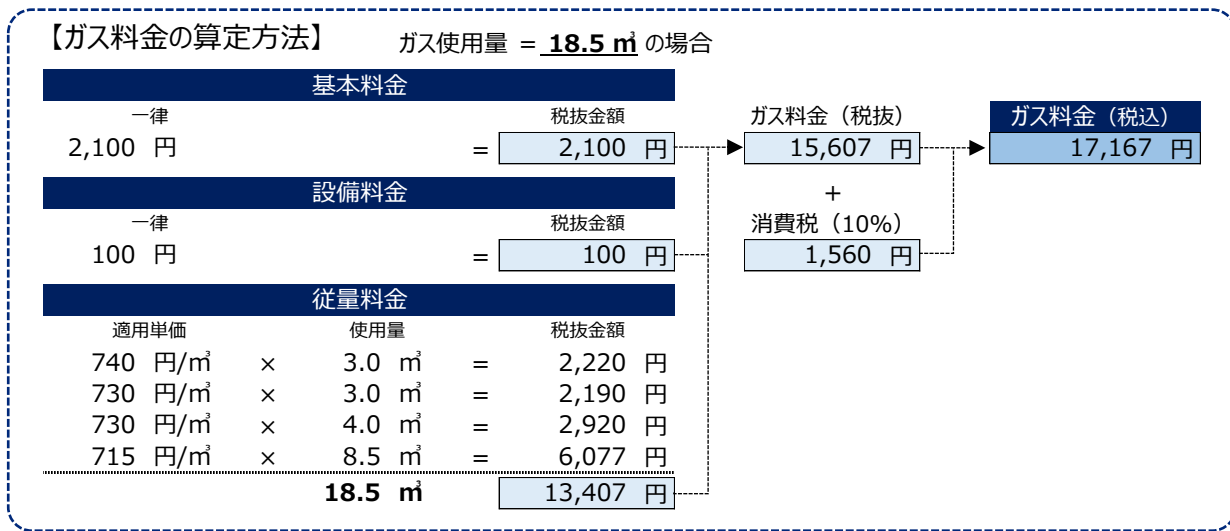

標準的なガス料金

基本料金			
		税抜	税込
一律		2,100 円/戸	2,310 円/戸
設備料金			
		税抜	税込
一律		100 円/戸	110 円/戸
従量料金			
ガス使用量		適用単価	
		税抜	税込
m ³	の場合	円/m ³	円/m ³
0.1 m ³	～ 3.0 m ³ の部分	740 円/m ³	814 円/m ³
3.1 m ³	～ 6.0 m ³ の部分	730 円/m ³	803 円/m ³
6.1 m ³	～ 10.0 m ³ の部分	730 円/m ³	803 円/m ³
10.1 m ³	～ 40.0 m ³ の部分	715 円/m ³	786 円/m ³
40.1 m ³	～ 9,999.9 m ³ の部分	690 円/m ³	759 円/m ³

月額料金例 (ご参考)

ご使用人数	ガス使用量	ガス料金 (税込)
2人以下	2.3 m ³ ~ 4.5 m ³	4,292 円/月 ~ 6,066 円/月
3人	3.2 m ³ ~ 6.2 m ³	5,022 円/月 ~ 7,431 円/月
4人	4.0 m ³ ~ 7.8 m ³	5,665 円/月 ~ 8,716 円/月

※ガス使用量は気温・水温等の影響をうけます。したがって同じ使用方法であっても季節により使用量が異なります。
 ※上記ガス使用量、ガス料金は参考値です。生活スタイルにより上記範囲内に収まらない場合があります。