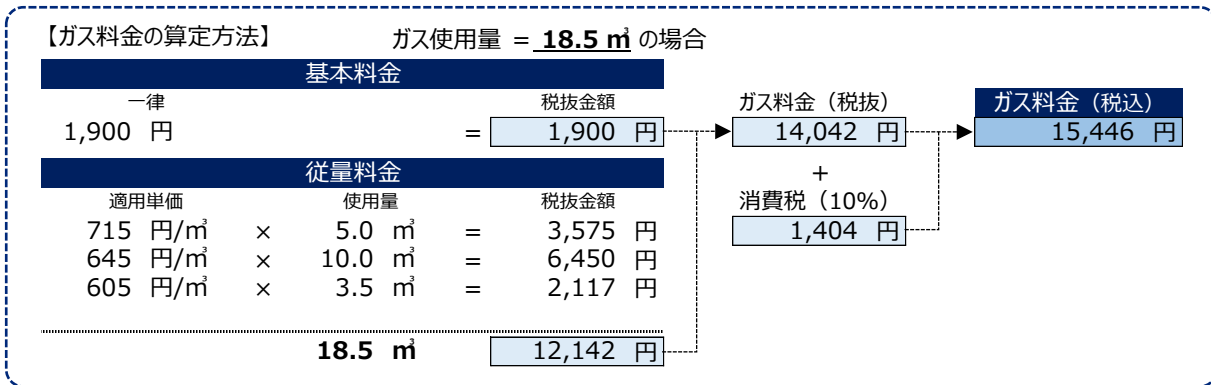

## 標準的なガス料金

基本料金	
一律	1,900 円/戸 (2,090)
従量料金	
ガス使用量	適用単価
0.0 m <sup>3</sup> の場合	0 円/m <sup>3</sup> (0)
0.1 m <sup>3</sup> ~ 5.0 m <sup>3</sup> の部分	715 円/m <sup>3</sup> (786)
5.1 m <sup>3</sup> ~ 15.0 m <sup>3</sup> の部分	645 円/m <sup>3</sup> (709)
15.1 m <sup>3</sup> ~ 40.0 m <sup>3</sup> の部分	605 円/m <sup>3</sup> (665)
40.1 m <sup>3</sup> ~ 9,999.9 m <sup>3</sup> の部分	565 円/m <sup>3</sup> (621)

上段： 税抜金額  
下段： (税込金額)