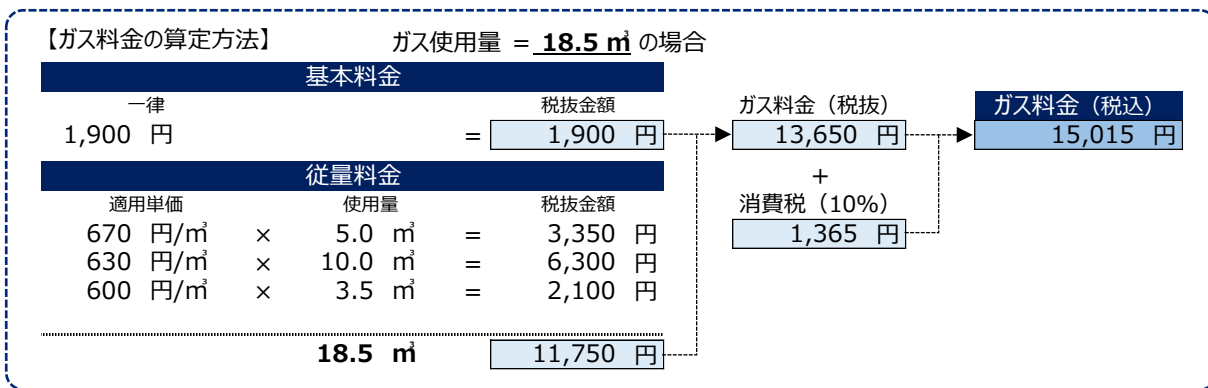

広島県西部のガス料金

株式会社ガスパル中国

標準的なガス料金

基本料金	
一律	1,900 円/戸 (2,090)

従量料金	
ガス使用量	適用単価
0.0 m ³ の場合	0 円/m ³ (0)
0.1 m ³ ~ 5.0 m ³ の部分	670 円/m ³ (737)
5.1 m ³ ~ 15.0 m ³ の部分	630 円/m ³ (693)
15.1 m ³ ~ 40.0 m ³ の部分	600 円/m ³ (660)
40.1 m ³ ~ 9,999.9 m ³ の部分	570 円/m ³ (627)

上段： 税抜金額
下段： (税込金額)

月額料金例 (ご参考)

ご使用人数	ガス使用量	ガス料金 (税込)
2人以下	4.2 m ³ ~ 8.1 m ³	5,185 円/月 ~ 7,923 円/月
3人	5.8 m ³ ~ 11.1 m ³	6,329 円/月 ~ 10,002 円/月
4人	7.3 m ³ ~ 14.2 m ³	7,368 円/月 ~ 12,150 円/月

※同じガス器具を同じ時間だけ使用しても、ガス使用量は気温・水温等により変動します。