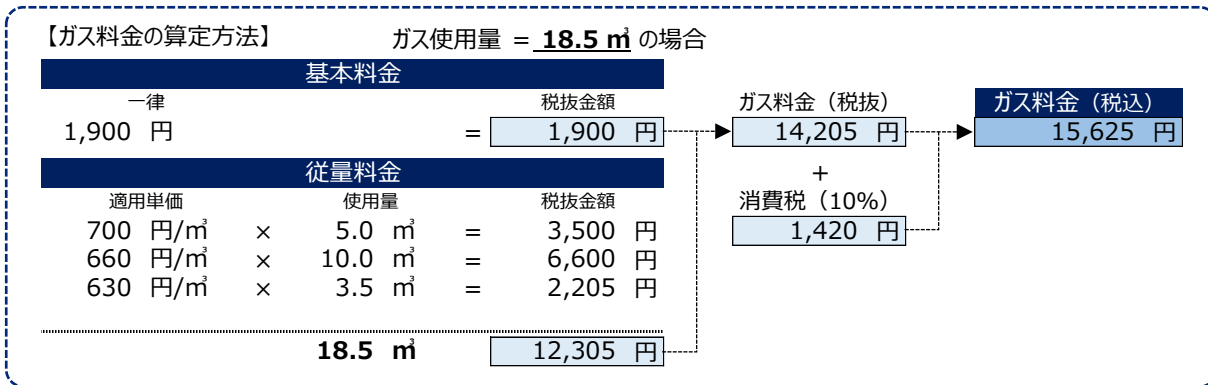

広島県東部のガス料金

株式会社ガスパル中国

標準的なガス料金

基本料金	
一律	1,900 円/戸 (2,090)

従量料金	
ガス使用量	適用単価
0.0 m ³ の場合	0 円/m ³ (0)
0.1 m ³ ~ 5.0 m ³ の部分	700 円/m ³ (770)
5.1 m ³ ~ 15.0 m ³ の部分	660 円/m ³ (726)
15.1 m ³ ~ 40.0 m ³ の部分	630 円/m ³ (693)
40.1 m ³ ~ 9,999.9 m ³ の部分	600 円/m ³ (660)

上段： 税抜金額
下段： (税込金額)

月額料金例 (ご参考)

ご使用人数	ガス使用量	ガス料金 (税込)
2人以下	4.2 m ³ ~ 8.1 m ³	5,324 円/月 ~ 8,190 円/月
3人	5.8 m ³ ~ 11.1 m ³	6,520 円/月 ~ 10,368 円/月
4人	7.3 m ³ ~ 14.2 m ³	7,609 円/月 ~ 12,619 円/月

※同じガス器具を同じ時間だけ使用しても、ガス使用量は気温・水温等により変動します。