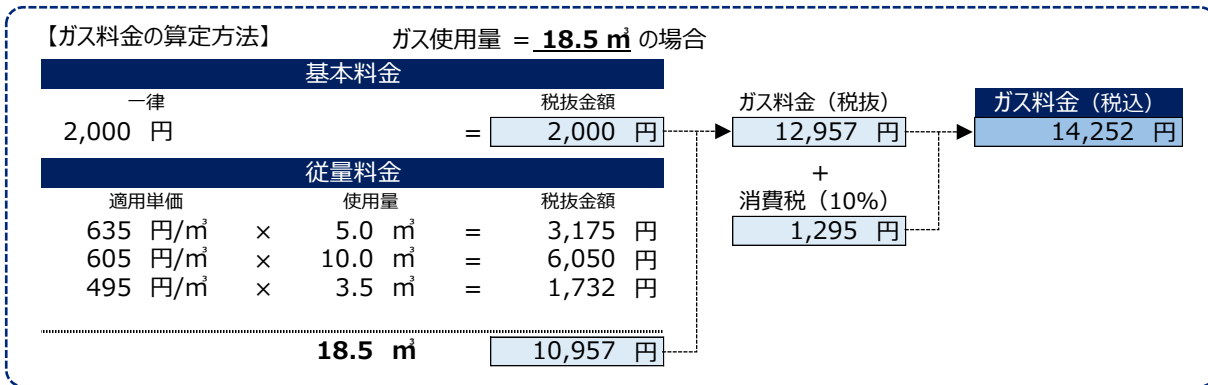

兵庫県のガス料金

株式会社ガスパル近畿

標準的なガス料金

基本料金	
一律	2,000 円/戸 (2,200)

従量料金	
ガス使用量	適用単価
0.0 m ³ の場合	0 円/m ³ (0)
0.1 m ³ ~ 5.0 m ³ の部分	635 円/m ³ (698)
5.1 m ³ ~ 15.0 m ³ の部分	605 円/m ³ (665)
15.1 m ³ ~ 40.0 m ³ の部分	495 円/m ³ (544)
40.1 m ³ ~ 9,999.9 m ³ の部分	435 円/m ³ (478)

上段： 税抜金額
下段： (税込金額)

月額料金例 (ご参考)

ご使用人数	ガス使用量	ガス料金 (税込)
2人以下	5.2 m ³ ~ 10.2 m ³	5,825 円/月 ~ 9,153 円/月
3人	7.2 m ³ ~ 13.9 m ³	7,156 円/月 ~ 11,614 円/月
4人	9.1 m ³ ~ 17.6 m ³	8,420 円/月 ~ 13,763 円/月

※同じガス器具を同じ時間だけ使用しても、ガス使用量は気温・水温等により変動します。