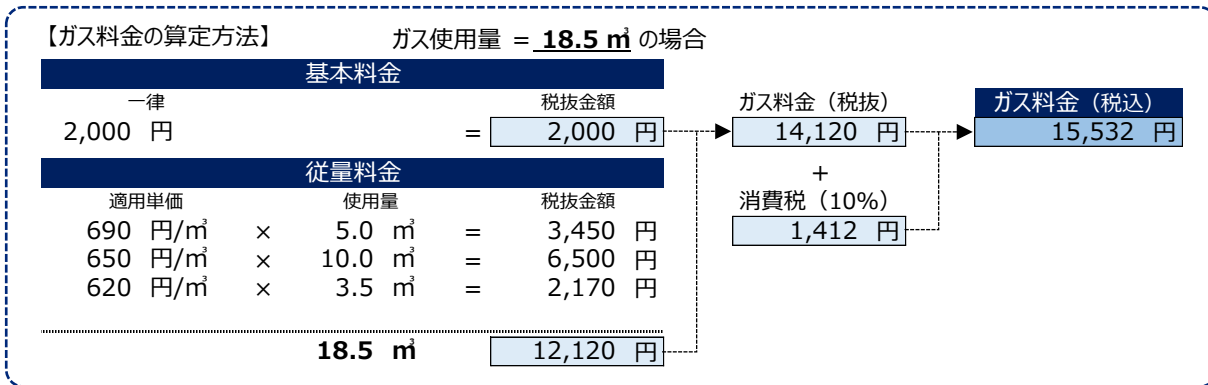

岐阜県のガス料金

株式会社ガスパル

標準的なガス料金

基本料金	
一律	2,000 円/戸 (2,200)

従量料金	
ガス使用量	適用単価
0.0 m ³ の場合	0 円/m ³ (0)
0.1 m ³ ~ 5.0 m ³ の部分	690 円/m ³ (759)
5.1 m ³ ~ 15.0 m ³ の部分	650 円/m ³ (715)
15.1 m ³ ~ 40.0 m ³ の部分	620 円/m ³ (682)
40.1 m ³ ~ 9,999.9 m ³ の部分	580 円/m ³ (638)

上段： 税抜金額
下段： (税込金額)

月額料金例 (ご参考)

ご使用人数	ガス使用量	ガス料金 (税込)
2人以下	4.1 m ³ ~ 7.9 m ³	5,311 円/月 ~ 8,068 円/月
3人	5.6 m ³ ~ 10.9 m ³	6,424 円/月 ~ 10,213 円/月
4人	7.1 m ³ ~ 13.8 m ³	7,496 円/月 ~ 12,287 円/月

※同じガス器具を同じ時間だけ使用しても、ガス使用量は気温・水温等により変動します。