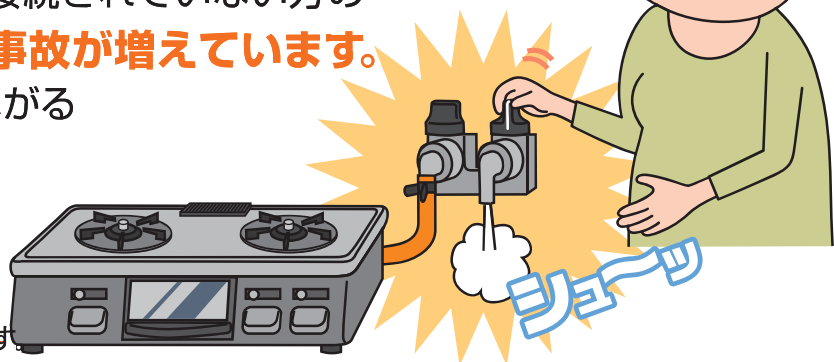

LPガスをご利用の皆さまへ

誤開放事故を防止するちいさな安全機器

閉栓カバー

って、
ご存じですか。

近年、二口ガス栓でガス機器に接続されていない方の元栓を開けてしまう「誤開放」事故が増えています。誤開放はガス漏れや火災につながるおそれがあり、**大変危険です。**

誤開放とは？

誤開放とは、ガス機器につながっていない未使用のガスの元栓のつまみを間違っ

未使用のガスの元栓を間違っ
て開けてしまわないようにガードする **閉栓カバー**