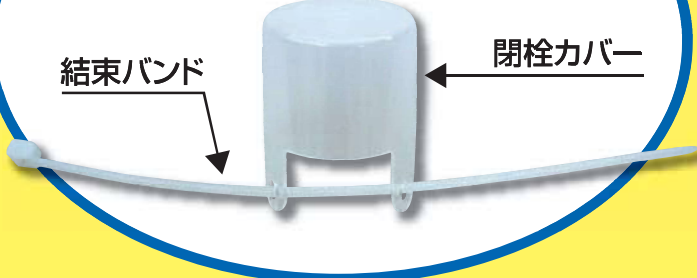

面倒な工事は
不要です！

結束バンド

閉栓カバー